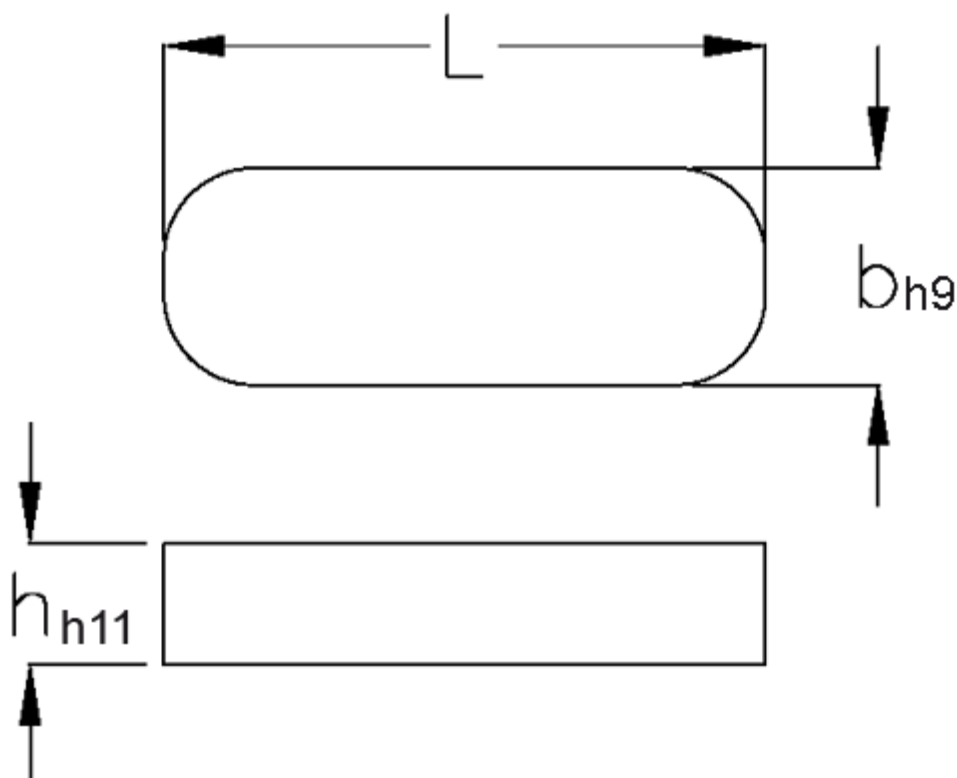

Varenummer: 09056670

Beskrivelse: KLEE Pasfedre A 6x6x70 DIN 6885

Mål

b	= 6
h	= 6
L	= 70.0
Tolerance b	= 0.030
Tolerance h	= 0.075
Tolerance L	= -0,3